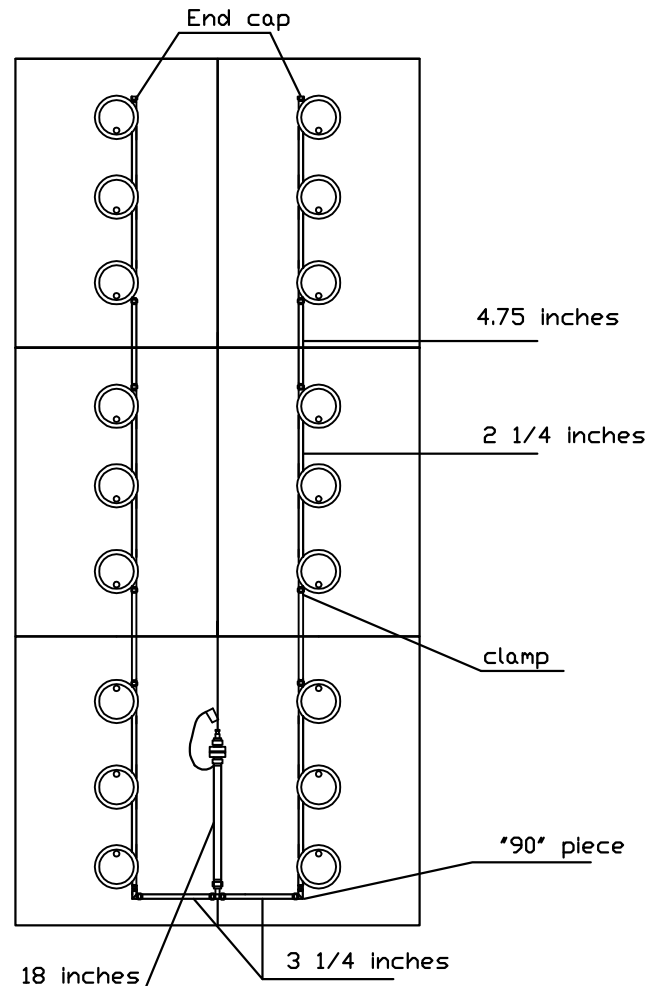

# Columbia Par Car

36 Volt

Float size  
34mm  
072234