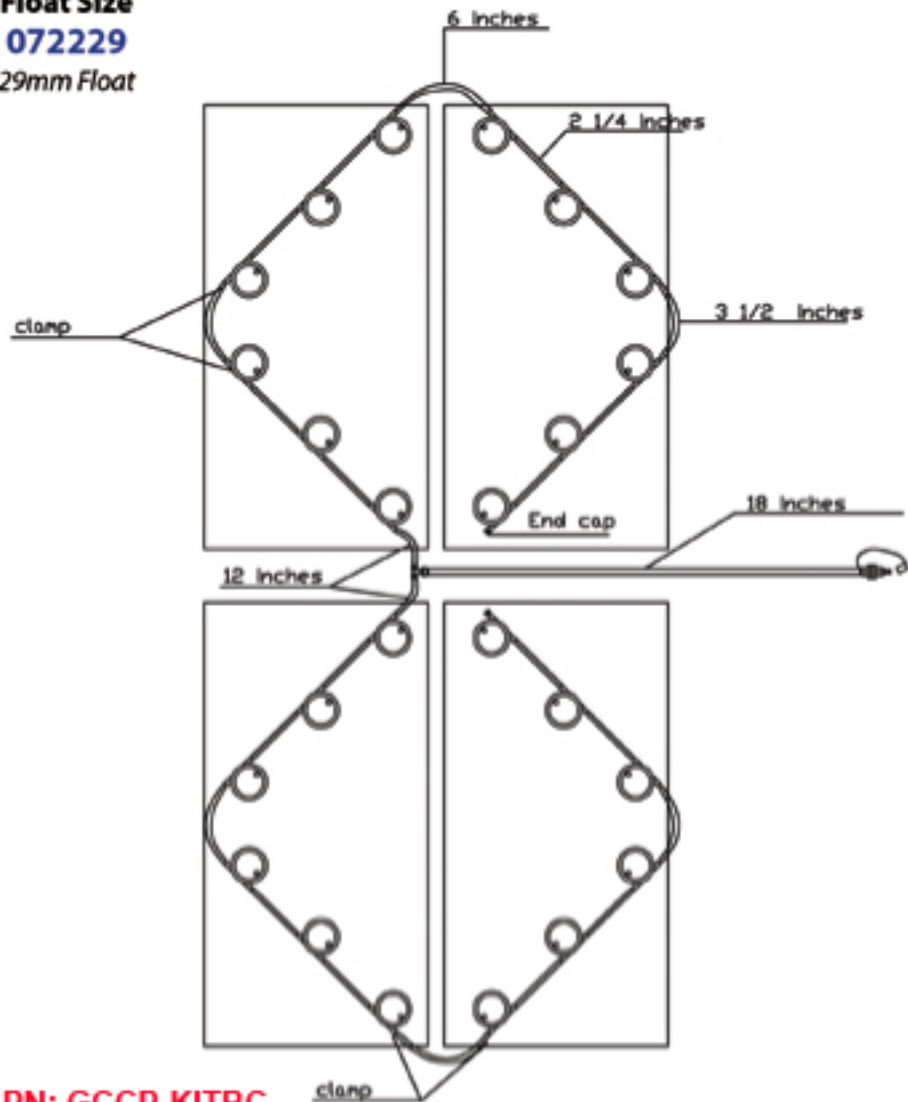

**Float Size**

**072229**

29mm Float

**PN: GCCP-KITBC**

**Club Car 48V Precedent w/ Trojan T-1275 Batteries**